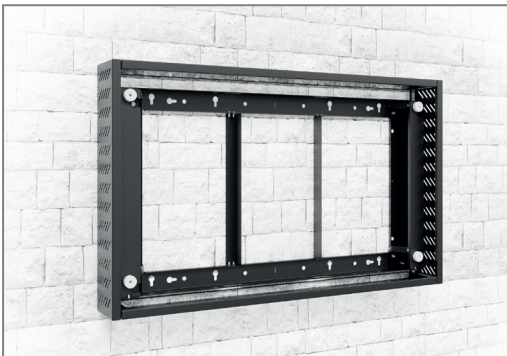

Portrait- oder Landscape-Ausrichtung

Option: Cover-Set WH OH 46 | Art.-Nr.: 5869