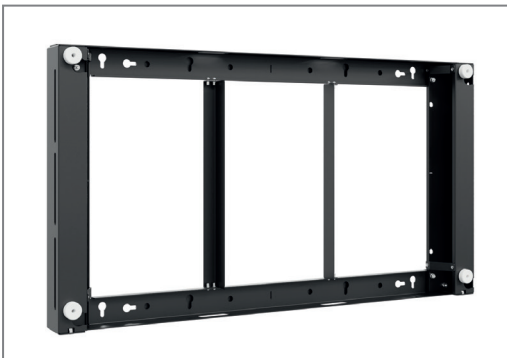

## WH OH 46

**Art.-Nr.: 5864**

### Outdoor-Wandhalter, displayspezifisch für Samsung OH 46-Serien

Der WH OH 46 ist ein hochwetterfester Outdoor-Wandhalter, welche displayspezifisch für die Outdoorbildschirm der Samsung OH-Serien entwickelt wurde.

Die Bildschirmaufnahme ist displayspezifisch angepasst. Die Montage kann wahlweise in Portrait- oder Landscape-Ausrichtung erfolgen.

Die Oberfläche des Wandhalters sind mit einer hochwetterfesten, korrosionsbeständigen Kunststoffpulverbeschichtung in schwarz (RAL 9005) veredelt.